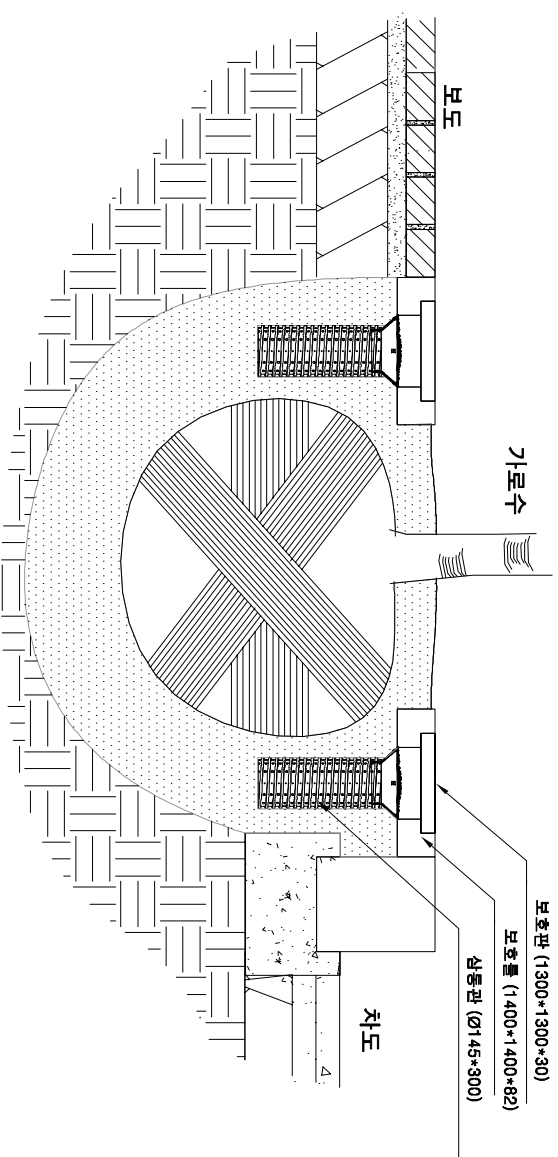

1 가로수보호판 및 보호틀

SCALE : NONE

2 보호틀 상세도

SCALE : NONE

3 보호판 상세도

SCALE : NONE

4 보호판 설치단면도

SCALE : NONE

NOTE

①현장 맞춤 시 디자인에 의해 제작될 수 있음.
-붙이는 디자인

-붙이는 디자인

②보호판은 현장에 맞게 조립됨

-보호판 종류

300x300 200x200 200x100

③틀 내부 결합 상세도 ("A", "B" DETAIL)

-외틀 내부 결합 상세도

"A" DETAIL

-내틀 내부 결합 상세도

"B" DETAIL

④재질

-보호틀 : PVC / 알루미늄
-보호판, 삼동판 : 폐 합성수지
고강도 H.D.P.E

빛물 분산 투수형
수목 생육환경 개선
가로수 보호판

빛물로 푸른도시 만드는 친환경 기업
Earth Green Korea
이 스 그 린 코 리 아 (주)

TEL: (02)858-2970
FAX: (02)858-2971
www.earthgreen.co.kr

모델명	규격	재질		작성	검토	승인	색상	축적	도면NO
EGK-WV-1414SQ	1400x1400x82	보호판,삼동판	보호틀				흰색/회색/검정	non-scdle	EGK-WV-1414
		보호판수지/고강도HDPE	PVC/알루미늄						