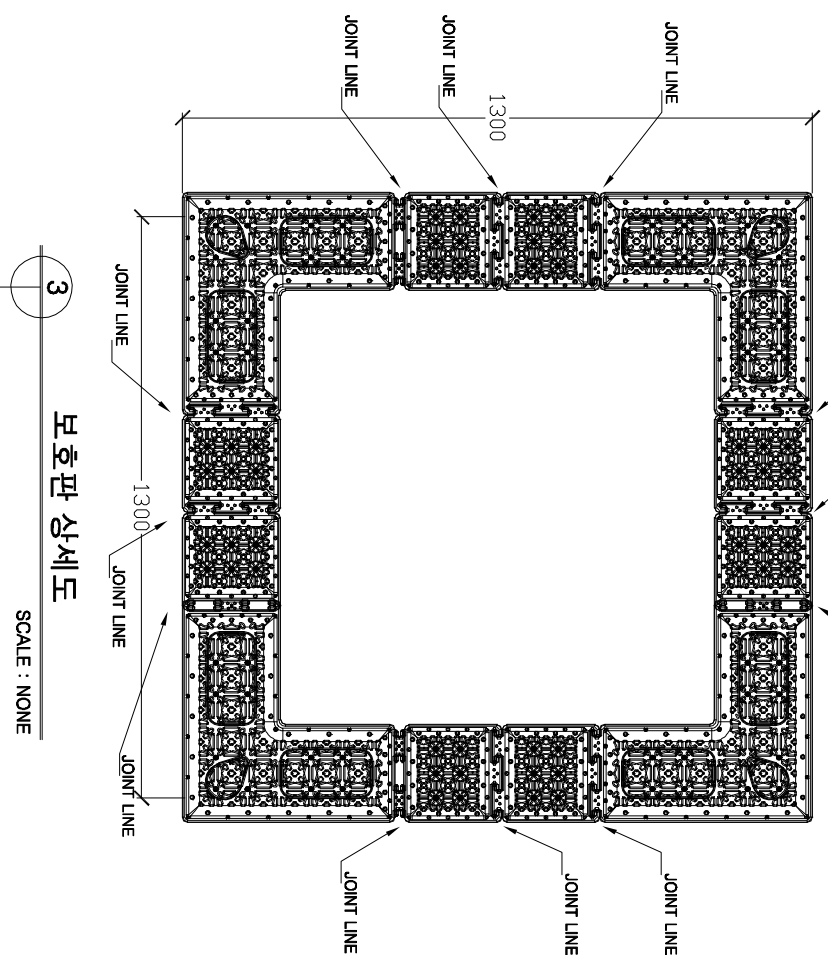

1 가로수보호판 및 보호틀

SCALE : NONE

2 보호틀 상세도

SCALE : NONE

3 보호판 상세도

SCALE : NONE

4 보호판 설치단면도

SCALE : NONE

NOTE

①현장 맞춤 시 디자인에 의해 제작될 수 있음.
-붙이는 디자인

-붙이는 디자인

②보호판은 현장에 맞게 조립됨

-보호판 종류

300x300 200x200 200x100

③틀 내부 결합 상세도 ("A", "B" DETAIL)

-외틀 내부 결합 상세도

모델명	규격	재질		작성	검토	승인	색상	축적	도면NO
EGK-WV-1414SQ	1400x1400x82	보호판,삼동판	보호틀				흰색/회색/검정	non-scdle	EGK-WV-1414
		보호판수지/고강도HDPE	PVC/알루미늄						