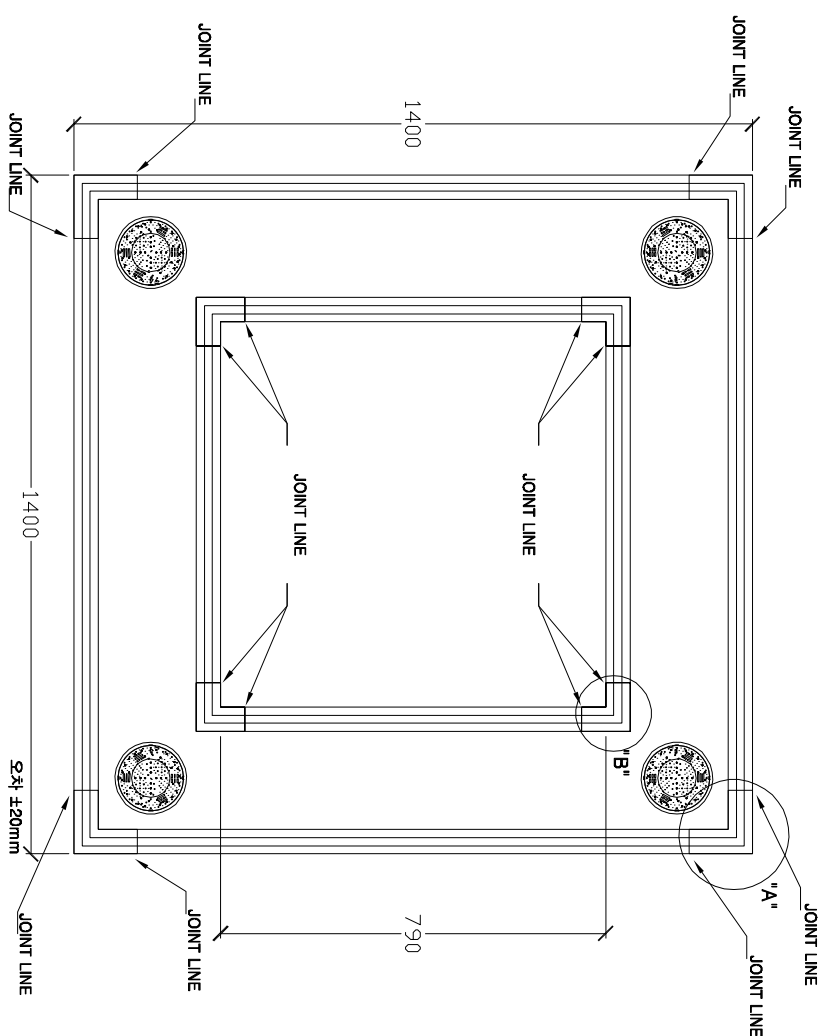

1 가로수보호판 및 보호틀

SCALE : NONE

2 보호틀 상세도

SCALE : NONE

3 보호판 상세도

SCALE : NONE

4 보호판 설치단면도

SCALE : NONE

NOTE

①현장 맞춤 시 디자인에 의해 제작될 수 있음.
-붙이는 디자인

-붙이는 디자인

②보호판은 현장에 맞게 조립됨

-보호판 종류

300x300 200x200 200x100

③틀 내부 결합 상세도 ("A", "B" DETAIL)

-외틀 내부 결합 상세도

모델명	규격	재질		작성	검토	승인	색상	축적	도면NO
EGK-WV-1414SQ	1400x1400x82	보호판,삼동판	보호틀				흰색/회색/검정	non-scdle	EGK-WV-1414
		보호판수지/고강도HDPE	PVC/알루미늄						