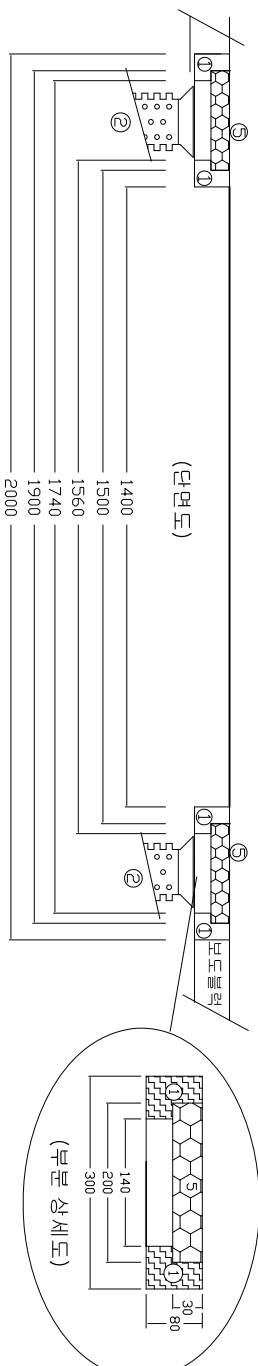

빛물 분산·투수형  
수목 생육환경 개선  
가로수 보호덮개

빛물로 푸른도시 만드는 친환경경 관기업  
**Earth Green Korea**  
이 스 그 린 코 리 아 (주)

TEL: (02)858-2970  
FAX: (02)858-2971

<http://www.earthgreen.co.kr>

모 델 명

정사각형EGK-2020 SQ

재 질

보호판 반침틀

고강도 HDPE PVC 하이샷시

보호판 규격

300×200×30T, 200×200×30T

반침틀 규격

2000×2000×80T

구 성

보호판 반침틀 금수관

300×200×30T 외부틀1740mm 4개/1조  
200×200×30T 내부틀1300mm 4개/1조  
200×200×30T 외측 사각 소켓 4개/1조  
4개/1조 내측 사각 소켓 4개/1조

1. 반침틀 가이드 (정면도)

2. 금양·금수관

3. 외측 사각 소켓

4. 내측 사각 소켓

5. 가로수 보호판 A형

6. 가로수 보호판 B형