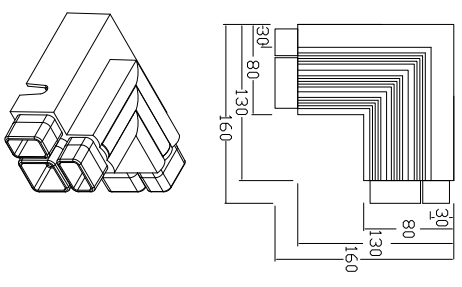

고강도 HDPE PVC 하이샷시

보호판 규격

300×200×30T, 200×200×30T

반침틀 규격

2000×2000×80T

구 성

보호판 반침틀 금수관

300×200×30T 외부틀1740mm 4개/1조  
200×200×30T 내부틀1300mm 4개/1조  
200×200×30T 외측 사각 소켓 4개/1조  
4개/1조 내측 사각 소켓 4개/1조

1. 반침틀 가이드 (정면도)

2. 금양·금수관

3. 외측 사각 소켓

4. 내측 사각 소켓

5. 가로수 보호판 A형

6. 가로수 보호판 B형