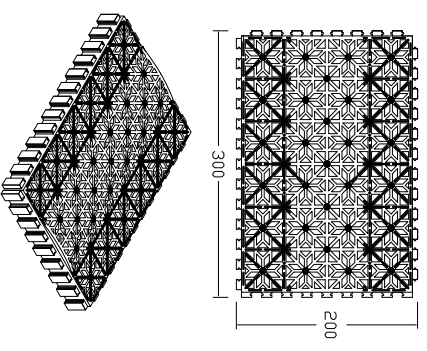

고강도 HDPE PVC 하이샷시

보호판 규격

300×200×30T, 200×200×30T

반침틀 규격

2000×2000×80T

구 성

보호판 반침틀 금수관

300×200×30T 외부틀1740mm 4개/1조  
200×200×30T 내부틀1300mm 4개/1조  
200×200×30T 외측 사각 소켓 4개/1조  
4개/1조 내측 사각 소켓 4개/1조

1. 반침틀 가이드 (정면도)

2. 금양·금수관

3. 외측 사각 소켓

4. 내측 사각 소켓

5. 가로수 보호판 A형

6. 가로수 보호판 B형