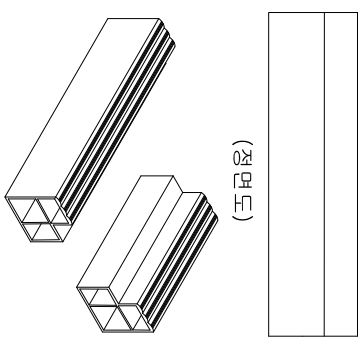

고강도 HDPE PVC 하이샷시

보호판 규격

300×200×30T, 200×200×30T

반침틀 규격

2000×2000×80T

구 성

보호판 반침틀 금수관

300×200×30T 외부틀1740mm 4개/1조  
200×200×30T 내부틀1300mm 4개/1조  
200×200×30T 외측 사각 소켓 4개/1조  
4개/1조 내측 사각 소켓 4개/1조

1. 반침틀 가이드 (정면도)

2. 금양·금수관

3. 외측 사각 소켓

4. 내측 사각 소켓

5. 가로수 보호판 A형

6. 가로수 보호판 B형