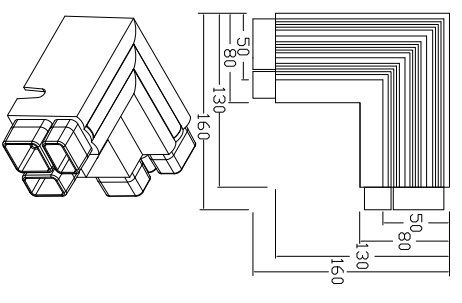

고강도 HDPE PVC 하이샷시

보호판 규격

300×200×30T, 200×200×30T

반침틀 규격

2000×2000×80T

구 성

보호판 반침틀 금수관

300×200×30T 외부틀1740mm 4개/1조  
200×200×30T 내부틀1300mm 4개/1조  
200×200×30T 외측 사각 소켓 4개/1조  
4개/1조 내측 사각 소켓 4개/1조

1. 반침틀 가이드 (정면도)

2. 금양·금수관

3. 외측 사각 소켓

4. 내측 사각 소켓

5. 가로수 보호판 A형

6. 가로수 보호판 B형