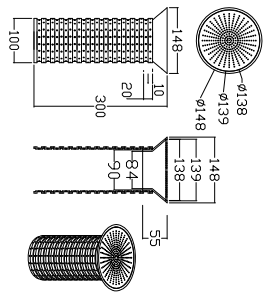

고강도 HDPE PVC 하이샷시

보호판 규격

300×200×30T, 200×200×30T

반침틀 규격

2000×2000×80T

구 성

보호판 반침틀 금수관

300×200×30T 외부틀1740mm 4개/1조  
200×200×30T 내부틀1300mm 4개/1조  
200×200×30T 외측 사각 소켓 4개/1조  
4개/1조 내측 사각 소켓 4개/1조

1. 반침틀 가이드 (정면도)

2. 금양·금수관

3. 외측 사각 소켓

4. 내측 사각 소켓

5. 가로수 보호판 A형

6. 가로수 보호판 B형